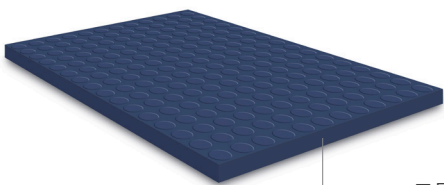

Rubber Tile

제품 특징

미끄럼 방지

뛰어난 미끄럼 방지기능을 보유하여 계단시공 시 별도의 미끄럼 방지 처리가 불필요합니다.

소음 감소

탄성력이 뛰어나 보행소음이 적고 흡음성과 쿠션성이 우수합니다.

디자인 우수

단색시공부터 패턴시공까지 공간에 맞게 다양한 연출이 가능합니다.

내구성 우수

합성고무를 열압착하여 내구성 및 내마모성이 매우 우수하며 보행량이 많은 곳에도 적합한 바닥재입니다.

제품 규격

제품명	두께(mm)	규격(mm)	시공면적(m²/box)
코인	3.0/4.0	500 x 500	5(3T) / 4(4T)
메가엠보	3.0	500 x 500	4
메가코인	3.0/4.0	500 x 500	4
메가코르크	3.0	500 x 500	4
세이프티메가	2.0/3.0	1,200 x 1,500 1,500 x 1,500	
계단형 (코인, 메가코인으로 제작가능)	3.0	480 x 1,200	
		480 x 1,200	
	5.0	480 x 1,500	
		480 x 1,800	
		480 x 2,100	
		480 x 2,400	

제품 구조

고무 단일층

제품 용도

미끄럼 저항 및 내구성이 요구되는 곳