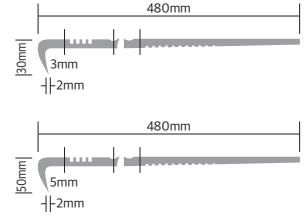

STCT

- 3.0/5.0mm(T) x 1,200mm(W) x 480mm(L)
- 5.0mm(T) x 1,500mm(W) x 480mm(L)
- 5.0mm(T) x 1,800mm(W) x 480mm(L)
- 5.0mm(T) x 2,100mm(W) x 480mm(L)
- 5.0mm(T) x 2,400mm(W) x 480mm(L)